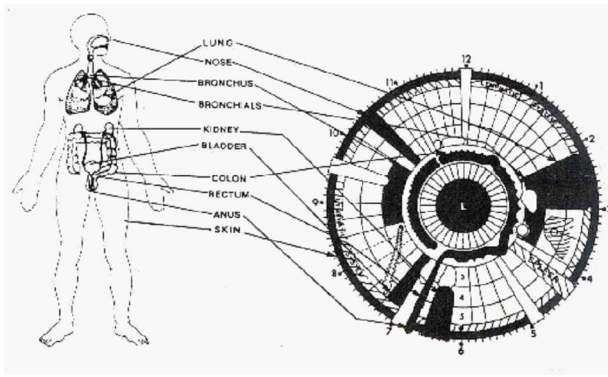

An dieser Stelle möchte ich Ihnen kurz die von mir angewendeten Heilmethoden erläutern.

Jede dieser Anwendungen braucht Zeit, so das Sie pro Behandlung ca. 30 Min einplanen sollten.

Irisdiagnose

Die Augen sind der Spiegel der Seele. Sie sind außerdem die einzige Stelle am menschlichen Körper, die einen direkten Blick von Außen in das Bindegewebe erlauben. In der Regenbogenhaut die so individuell ist wie ein Fingerabdruck, lassen sich die Anlagen eines Menschen erkennen. Darüber hinaus zeigen sich im Auge Belastungen und krankmachende Gewohnheiten.

Die Erkennung des Krankheitsbildes im Auge dient also als Grundlage für die nachfolgenden Behandlungen.

Med. Heilhypnose

Heilhypnose erzeugt einen Ort der Entspannung und des Vertrauens, an den man sich nach anstrengenden Tagen zurückziehen kann, um neue Kräfte zu tanken. Sie bietet die Möglichkeit, die tiefsten Schichten der menschlichen Seele zu erfassen und damit seelisch bedingte Krankheiten zu heilen oder über die Seele Krankheiten zu therapieren.