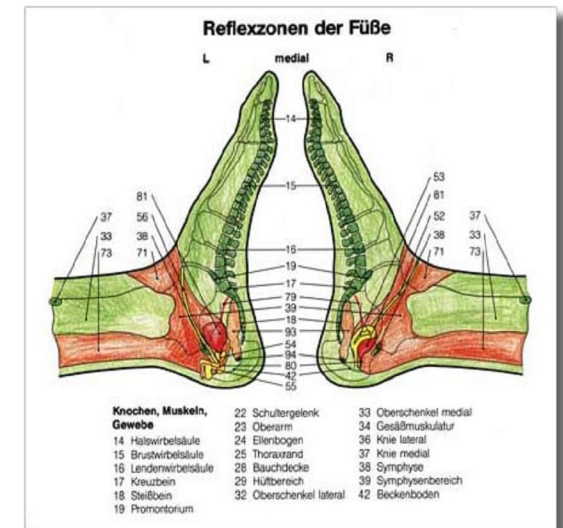

An dieser Stelle möchte ich Ihnen kurz die von mir angewendeten Heilmethoden erläutern.

Jede dieser Anwendungen braucht Zeit, so das Sie pro Behandlung ca. 30 Min einplanen sollten.

Irisdiagnose

Die Augen sind der Spiegel der Seele. Sie sind außerdem die einzige Stelle am menschlichen Körper, die einen direkten Blick von Außen in das Bindegewebe erlauben. In der Regenbogenhaut die so individuell ist wie ein Fingerabdruck, lassen sich die Anlagen eines Menschen erkennen. Darüber hinaus zeigen sich im Auge Belastungen und krankmachende Gewohnheiten.

Die Erkennung des Krankheitsbildes im Auge dient also als Grundlage für die nachfolgenden Behandlungen.

Med. Heilhypnose

Heilhypnose erzeugt einen Ort der Entspannung und des Vertrauens, an den man sich nach anstrengenden Tagen zurückziehen kann, um neue Kräfte zu tanken. Sie bietet die Möglichkeit, die tiefsten Schichten der menschlichen Seele zu erfassen und damit seelisch bedingte Krankheiten zu heilen oder über die Seele Krankheiten zu therapieren.

Anwendungsbereiche sind unter anderem:

- Gewichtreduzierung
- Schmerztherapie; beispielsweise unterstützend bei malignen Erkrankungen
- psychosomatische Erkrankungen wie z.B. Allergien, Asthma

Reflexzonenmassage am Fuß

nach Hanne Marquardt

Der ganze Körper spiegelt sich mit all seinen Funktionen und Organen an den Füßen wieder.

Durch Massage bestimmter Zonen (Fußreflexzonen) können Verspannungen gelöst, heilende Reize gesetzt und körpereigene Heilkräfte mobilisiert werden.